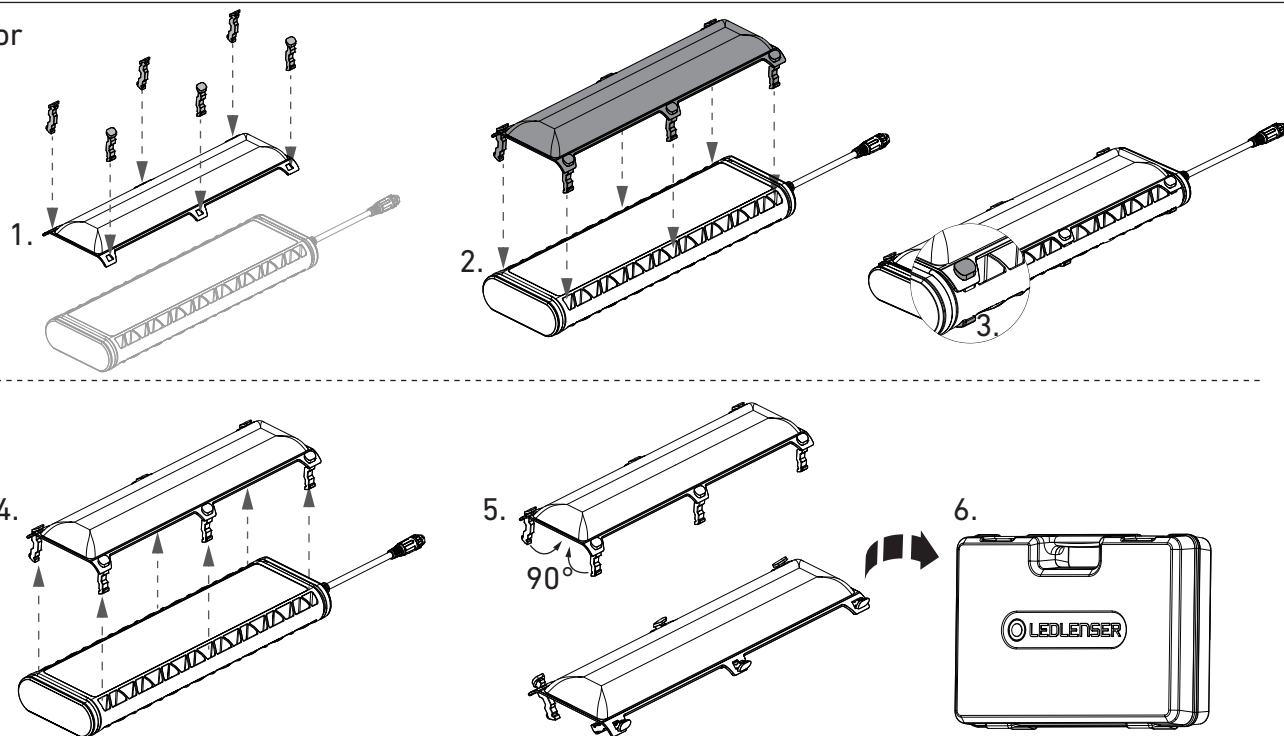

Transportation Lock

M10 Mounting Threads

Diffusor

Additional accessories (not included)

Ledlenser GmbH & Co. KG
Kronenstrasse 5-7 • 42699 Solingen • Germany
Phone +49 212/5948-0 Fax +49 212/5948-200
info@ledlenser.com

AT10C Work_QUG_V0
2023.08.22
1J12A0538