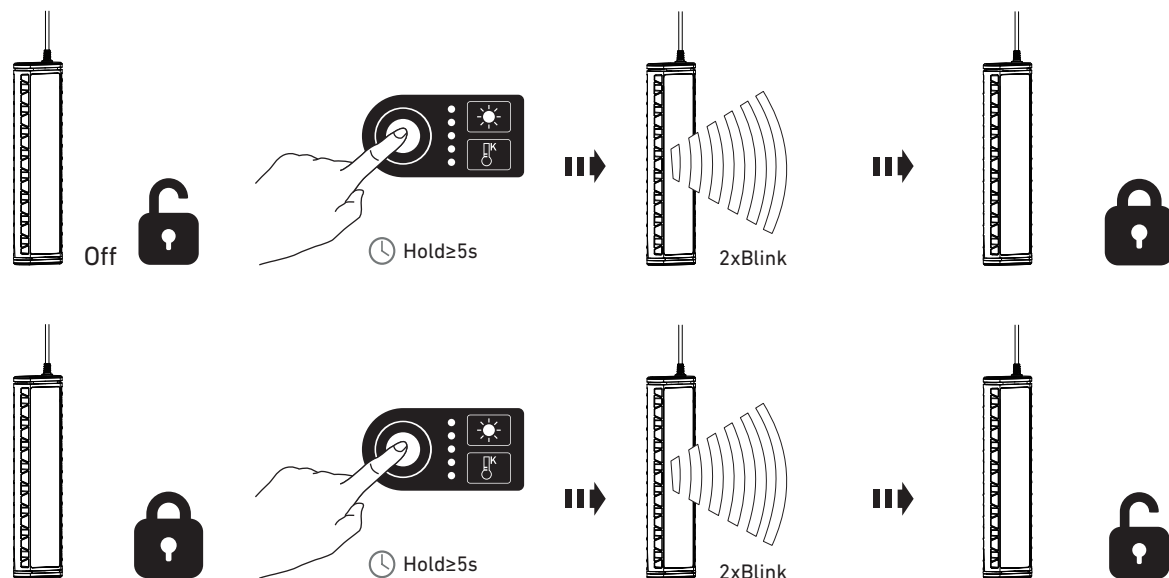

Transportation Lock