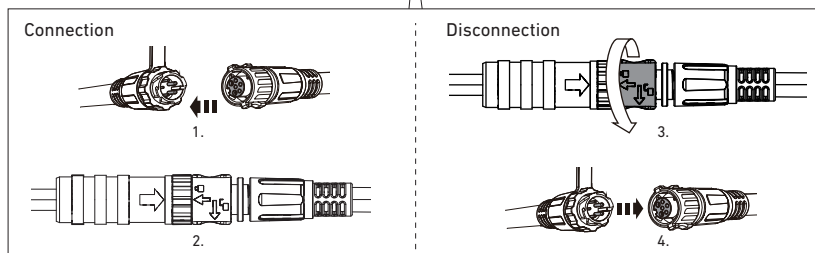

50W Adapter

AT10C Work
LED Module: AT10C CCT LED Module

This product contains light sources of energy efficiency class E
Dieses Produkt enthält eine Lichtquelle der Energieeffizienzklasse E
Este producto contiene una fuente luminosa de la clase de eficiencia energética E
Ce produit contient une source lumineuse de classe d'efficacité énergétique E

Product	IP Class
	IP67
	IP44
	IP20

Operation

Transportation Lock

M10 Mounting Threads

Diffusor

Additional accessories (not included)

Ledlenser GmbH & Co. KG
 Kronenstrasse 5-7 • 42699 Solingen • Germany
 Phone +49 212/5948-0 Fax +49 212/5948-200
 info@ledlenser.com