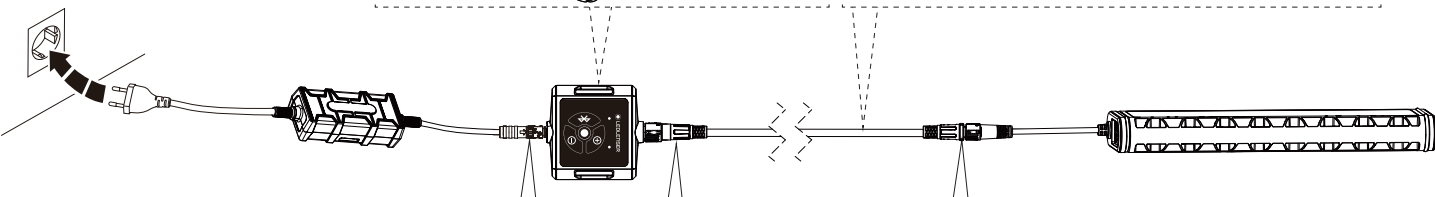

50W Adapter

AT10C Work
LED Module: AT10C CCT LED Module

This product contains light sources of energy efficiency class E
Dieses Produkt enthält eine Lichtquelle der Energieeffizienzklasse E
Este producto contiene una fuente luminosa de la clase de eficiencia energética E
Ce produit contient une source lumineuse de classe d'efficacité énergétique E

Product	IP Class
	IP67
	IP44
	IP20

Operation

Transportation Lock

M10 Mounting Threads

Diffusor

Additional accessories (not included)

Ledlenser GmbH & Co. KG
 Kronenstrasse 5-7 • 42699 Solingen • Germany
 Phone +49 212/5948-0 Fax +49 212/5948-200
 info@ledlenser.com