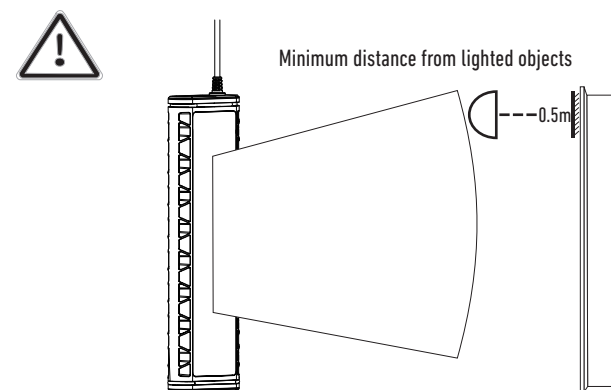

This product contains light sources of energy efficiency class E
Dieses Produkt enthält eine Lichtquelle der Energieeffizienzklasse E
Este producto contiene una fuente luminosa de la clase de eficiencia energética E
Ce produit contient une source lumineuse de classe d'efficacité énergétique E

Product	IP Class
	IP67
	IP44
	IP20

Operation