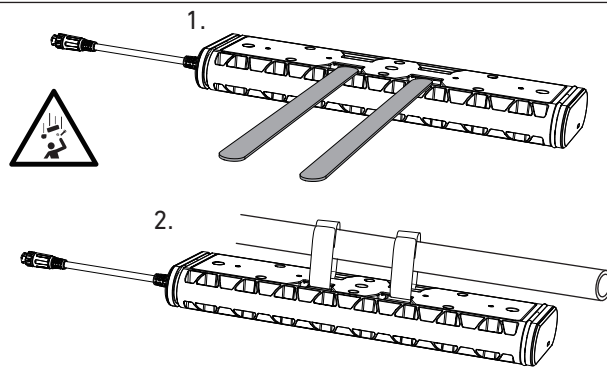

50W Adapter

AT10C Work
LED Module: AT10C CCT LED Module

This product contains light sources of energy efficiency class E
Dieses Produkt enthält eine Lichtquelle der Energieeffizienzklasse E
Este producto contiene una fuente luminosa de la clase de eficiencia energética E
Ce produit contient une source lumineuse de classe d'efficacité énergétique E

Product	IP Class
	IP67
	IP44
	IP20

Operation

Transportation Lock

M10 Mounting Threads

Diffusor

Additional accessories (not included)

Ledlenser GmbH & Co. KG
 Kronenstrasse 5-7 • 42699 Solingen • Germany
 Phone +49 212/5948-0 Fax +49 212/5948-200
 info@ledlenser.com