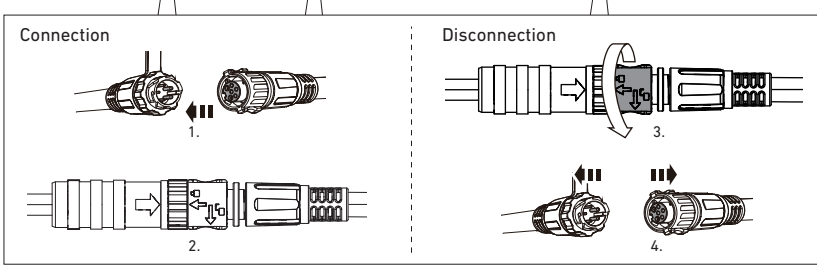

50W Adapter

AT10C Work
LED Module: AT10C CCT LED Module

This product contains light sources of energy efficiency class E
Dieses Produkt enthält eine Lichtquelle der Energieeffizienzklasse E
Este producto contiene una fuente luminosa de la clase de eficiencia energética E
Ce produit contient une source lumineuse de classe d'efficacité énergétique E

Product	IP Class
	IP67
	IP44
	IP20

Operation

Transportation Lock

M10 Mounting Threads

Diffusor

Additional accessories (not included)

Ledlenser GmbH & Co. KG
 Kronenstrasse 5-7 • 42699 Solingen • Germany
 Phone +49 212/5948-0 Fax +49 212/5948-200
 info@ledlenser.com