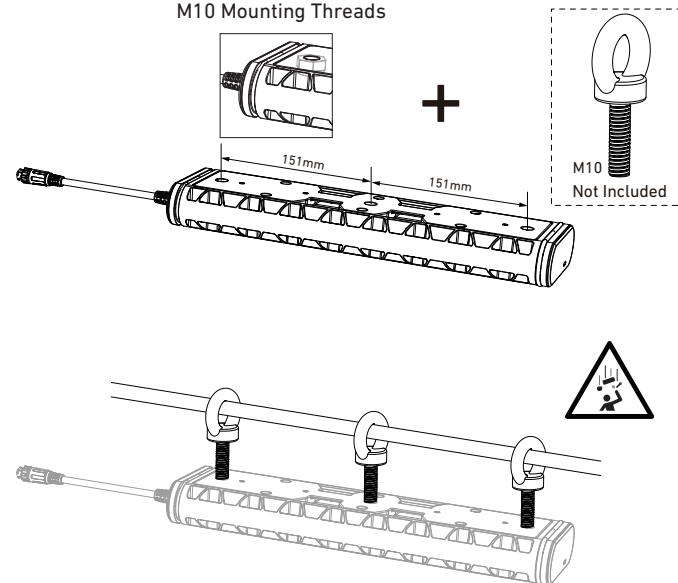

50W Adapter

AT10C Work
LED Module: AT10C CCT LED Module

This product contains light sources of energy efficiency class E
Dieses Produkt enthält eine Lichtquelle der Energieeffizienzklasse E
Este producto contiene una fuente luminosa de la clase de eficiencia energética E
Ce produit contient une source lumineuse de classe d'efficacité énergétique E

Product	IP Class
	IP67
	IP44
	IP20

Operation

Transportation Lock

M10 Mounting Threads

Diffusor

Additional accessories (not included)

Ledlenser GmbH & Co. KG
 Kronenstrasse 5-7 • 42699 Solingen • Germany
 Phone +49 212/5948-0 Fax +49 212/5948-200
 info@ledlenser.com