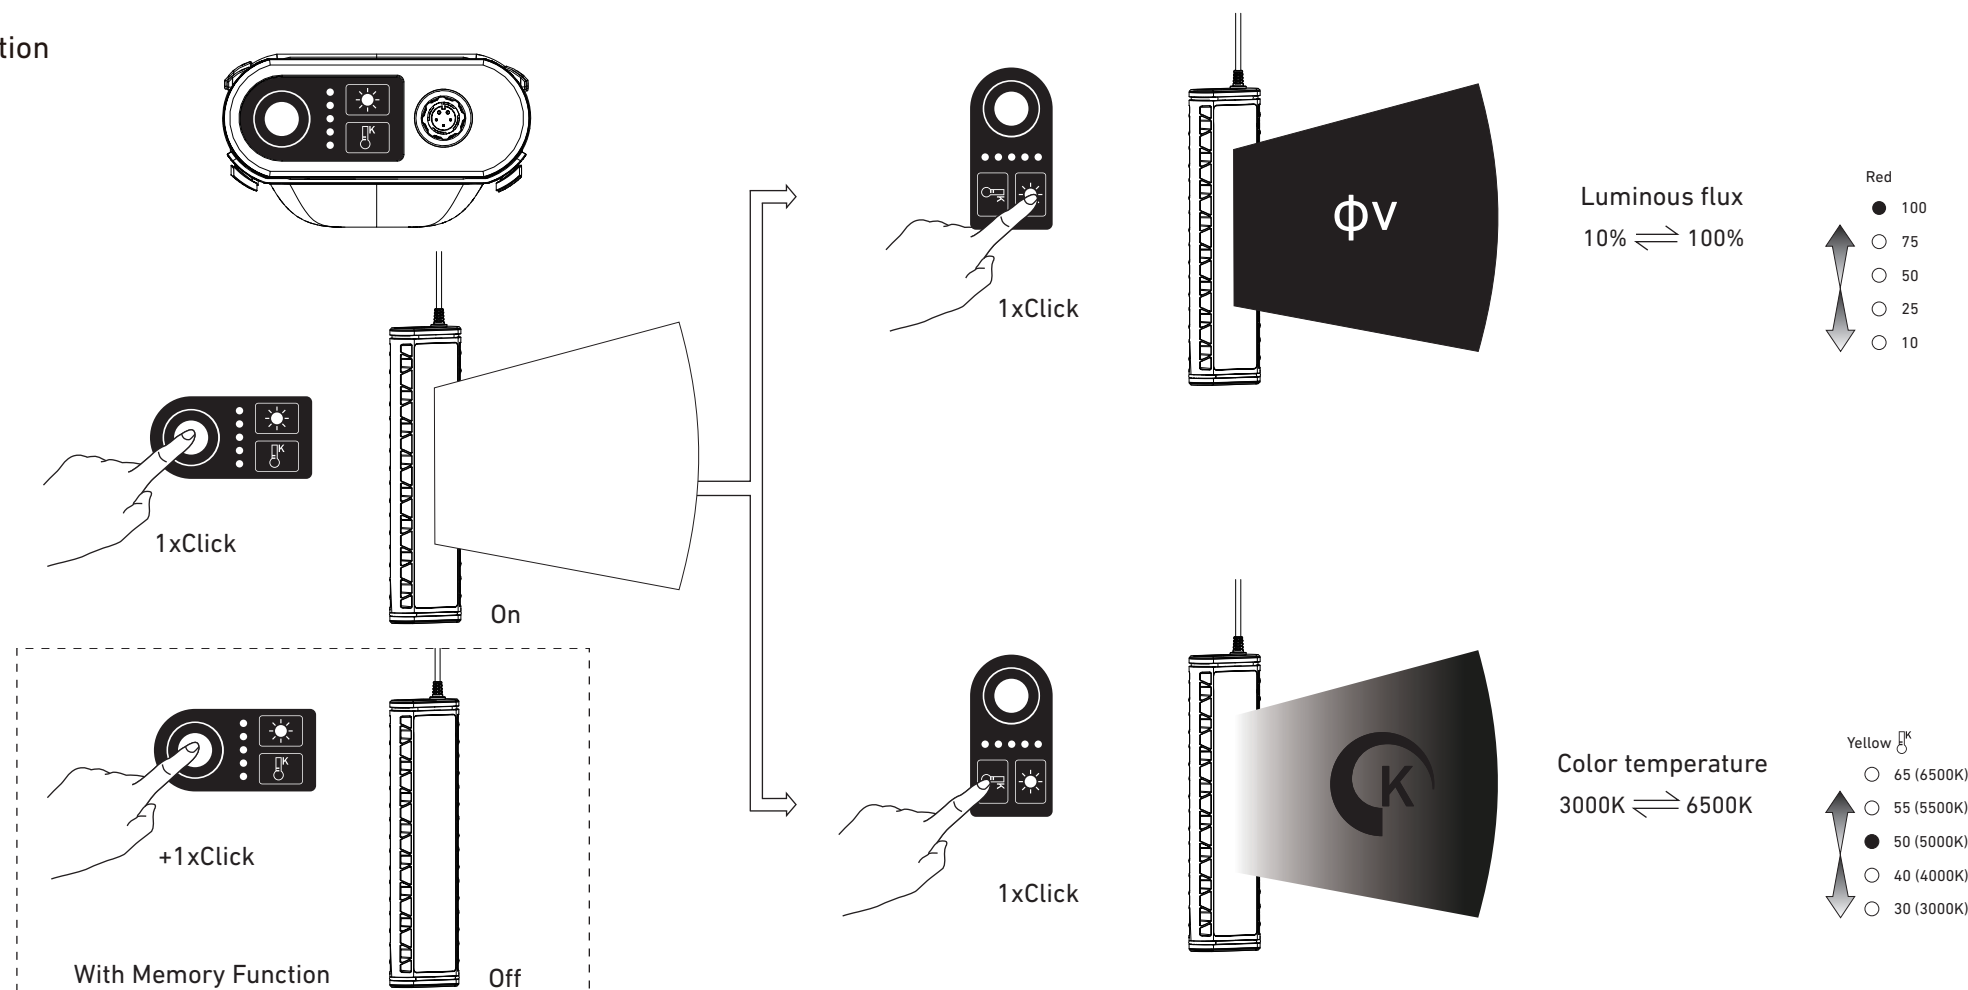

50W Adapter

AT10C Work
LED Module: AT10C CCT LED Module

This product contains light sources of energy efficiency class E
Dieses Produkt enthält eine Lichtquelle der Energieeffizienzklasse E
Este producto contiene una fuente luminosa de la clase de eficiencia energética E
Ce produit contient une source lumineuse de classe d'efficacité énergétique E

Product	IP Class
	IP67
	IP44
	IP20

Operation

Transportation Lock

M10 Mounting Threads

Diffusor

Additional accessories (not included)

Ledlenser GmbH & Co. KG
 Kronenstrasse 5-7 • 42699 Solingen • Germany
 Phone +49 212/5948-0 Fax +49 212/5948-200
 info@ledlenser.com