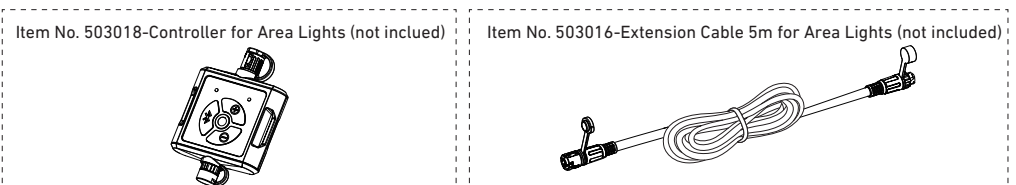

50W Adapter

AT10C Work
LED Module: AT10C CCT LED Module

This product contains light sources of energy efficiency class E
Dieses Produkt enthält eine Lichtquelle der Energieeffizienzklasse E
Este producto contiene una fuente luminosa de la clase de eficiencia energética E
Ce produit contient une source lumineuse de classe d'efficacité énergétique E

Product	IP Class
	IP67
	IP44
	IP20

Operation

Transportation Lock

M10 Mounting Threads

Diffusor

Additional accessories (not included)

Ledlenser GmbH & Co. KG
 Kronenstrasse 5-7 • 42699 Solingen • Germany
 Phone +49 212/5948-0 Fax +49 212/5948-200
 info@ledlenser.com