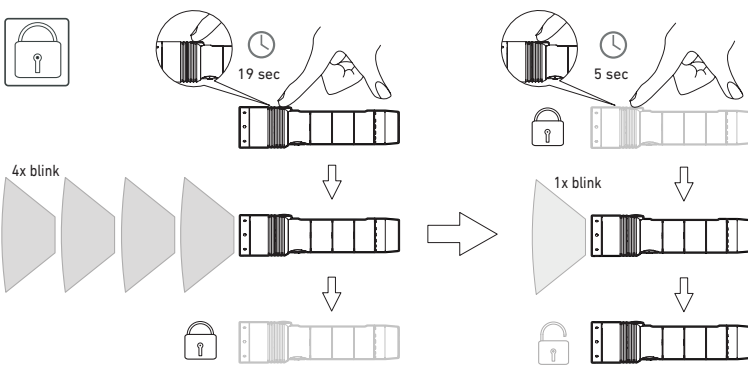

LEDLENSER M1R/M6R

Zweibrüder Optoelectronics GmbH & Co. KG
 Kronenstr. 5-7 • 42699 Solingen • Germany
 Phone +49 212/5948-0 Fax +49 212/5948-200
 info@ledlenser.com

www.ledlenser.com

Mode 1

Mode 2

Mode 3