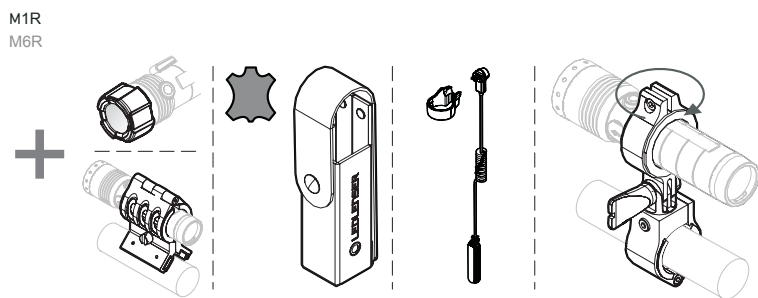

LEDLENSER M1R/M6R

Zweibrüder Optoelectronics GmbH & Co. KG
 Kronenstr. 5-7 • 42699 Solingen • Germany
 Phone +49 212/5948-0 Fax +49 212/5948-200
 info@ledlenser.com

www.ledlenser.com

Mode 1

Mode 2

Mode 3