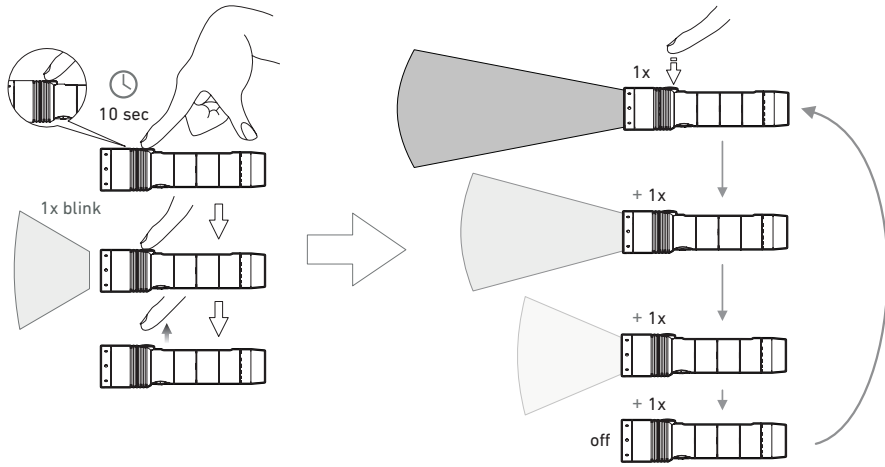

LEDLENSER M1R/M6R

Zweibrüder Optoelectronics GmbH & Co. KG
 Kronenstr. 5-7 • 42699 Solingen • Germany
 Phone +49 212/5948-0 Fax +49 212/5948-200
 info@ledlenser.com

www.ledlenser.com

Mode 1

Mode 2

Mode 3