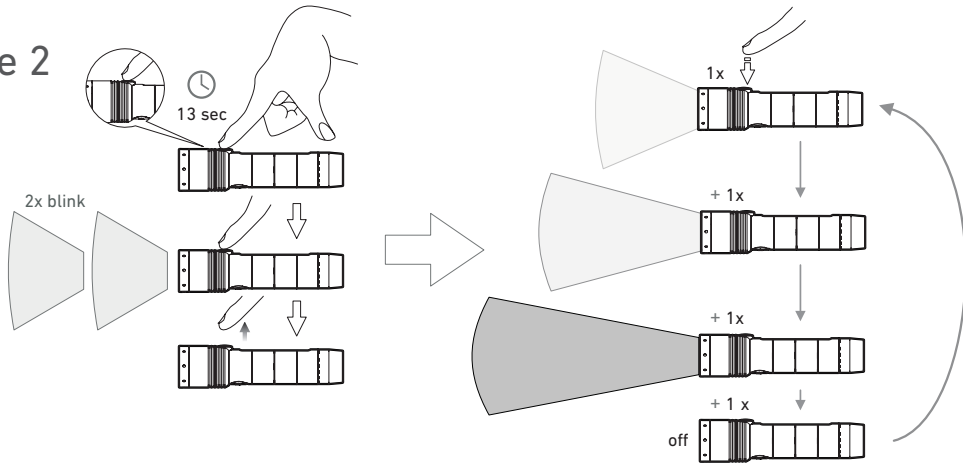

LEDLENSER M1R/M6R

Zweibrüder Optoelectronics GmbH & Co. KG
 Kronenstr. 5-7 • 42699 Solingen • Germany
 Phone +49 212/5948-0 Fax +49 212/5948-200
 info@ledlenser.com

www.ledlenser.com

Mode 1

Mode 2

Mode 3