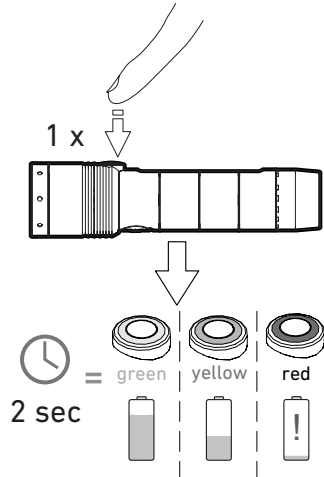

LEDLENSER M1R/M6R

Zweibrüder Optoelectronics GmbH & Co. KG
 Kronenstr. 5-7 • 42699 Solingen • Germany
 Phone +49 212/5948-0 Fax +49 212/5948-200
 info@ledlenser.com

www.ledlenser.com

Mode 1

Mode 2

Mode 3