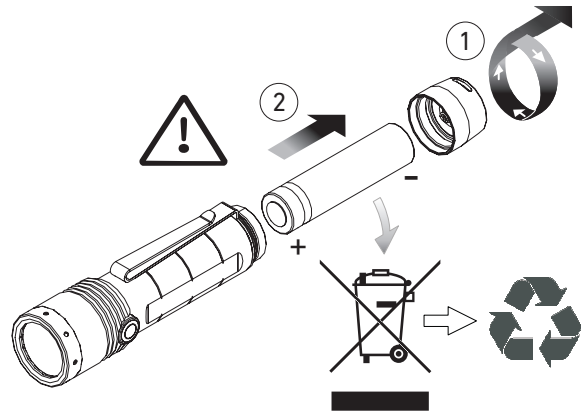

LEDLENSER M1R/M6R

Zweibrüder Optoelectronics GmbH & Co. KG
 Kronenstr. 5-7 • 42699 Solingen • Germany
 Phone +49 212/5948-0 Fax +49 212/5948-200
 info@ledlenser.com

www.ledlenser.com

Mode 1

Mode 2

Mode 3