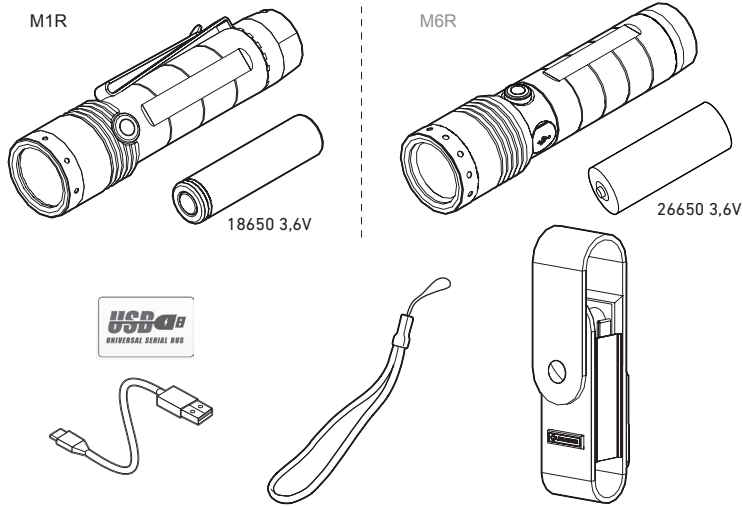

LEDLENSER M1R/M6R

Zweibrüder Optoelectronics GmbH & Co. KG
 Kronenstr. 5-7 • 42699 Solingen • Germany
 Phone +49 212/5948-0 Fax +49 212/5948-200
 info@ledlenser.com

www.ledlenser.com

Mode 1

Mode 2

Mode 3