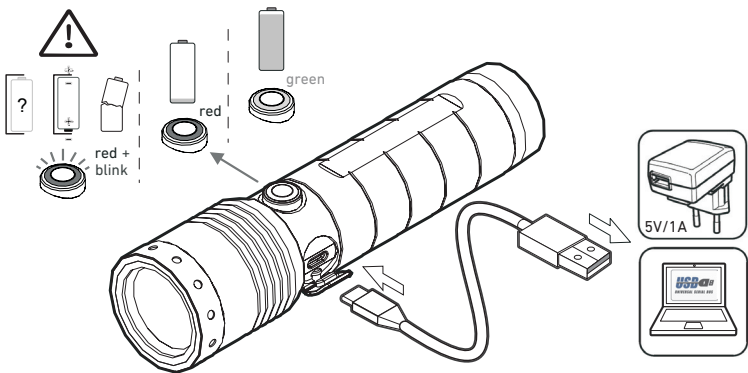

LEDLENSER M1R/M6R

Zweibrüder Optoelectronics GmbH & Co. KG
 Kronenstr. 5-7 • 42699 Solingen • Germany
 Phone +49 212/5948-0 Fax +49 212/5948-200
 info@ledlenser.com

www.ledlenser.com

Mode 1

Mode 2

Mode 3