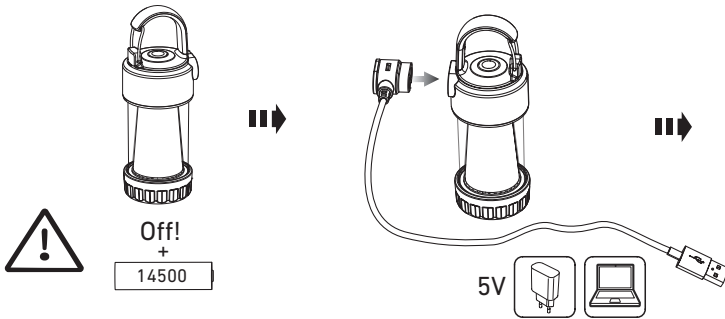

LEDLENSER ML4

White Mode

Red Mode

LEDLENSER ML4

Ledlenser GmbH & Co. KG
 Kronenstr. 5-7 • 42699 Solingen • Germany
 Phone +49 212/5948-0 Fax +49 212/5948-200
 info@ledlenser.com

ledlenser.com

ML4_V.02
 04.12.2019
 1J12A0298