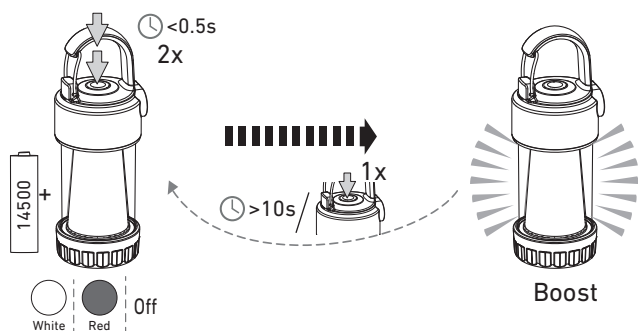

LEDLENSER ML4

White Mode

Red Mode

LEDLENSER ML4

Ledlenser GmbH & Co. KG
 Kronenstr. 5-7 • 42699 Solingen • Germany
 Phone +49 212/5948-0 Fax +49 212/5948-200
 info@ledlenser.com

ledlenser.com

ML4_V.02
 04.12.2019
 1J12A0298