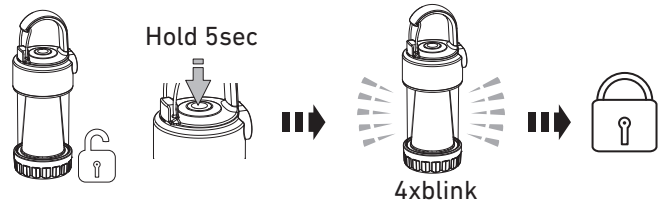

LEDLENSER ML4

White Mode

Red Mode

LEDLENSER ML4

Ledlenser GmbH & Co. KG
 Kronenstr. 5-7 • 42699 Solingen • Germany
 Phone +49 212/5948-0 Fax +49 212/5948-200
 info@ledlenser.com

ledlenser.com

ML4_V.02
 04.12.2019
 1J12A0298