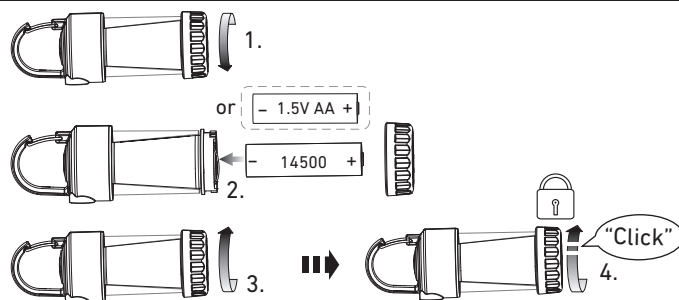

LEDLENSER ML4

White Mode

Red Mode

LEDLENSER ML4

Ledlenser GmbH & Co. KG
 Kronenstr. 5-7 • 42699 Solingen • Germany
 Phone +49 212/5948-0 Fax +49 212/5948-200
 info@ledlenser.com

ledlenser.com

ML4_V.02
 04.12.2019
 1J12A0298