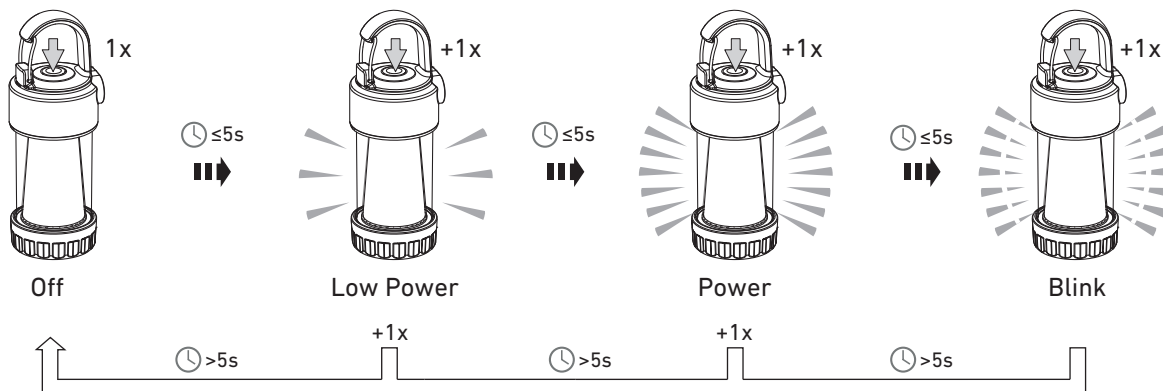

LEDLENSER ML4

White Mode

Red Mode

LEDLENSER ML4

Ledlenser GmbH & Co. KG
 Kronenstr. 5-7 • 42699 Solingen • Germany
 Phone +49 212/5948-0 Fax +49 212/5948-200
 info@ledlenser.com

ledlenser.com

ML4_V.02
 04.12.2019
 1J12A0298