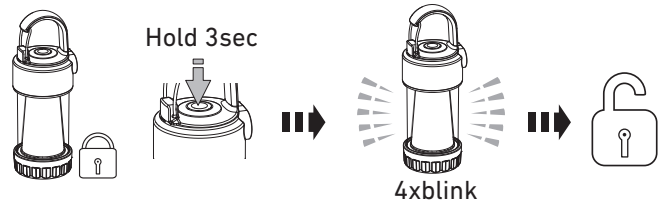

LEDLENSER ML4

White Mode

Red Mode

LEDLENSER ML4

Ledlenser GmbH & Co. KG
 Kronenstr. 5-7 • 42699 Solingen • Germany
 Phone +49 212/5948-0 Fax +49 212/5948-200
 info@ledlenser.com

ledlenser.com

ML4_V.02
 04.12.2019
 1J12A0298