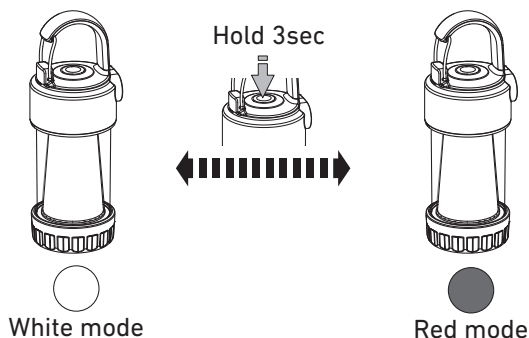

LEDLENSER ML4

White Mode

Red Mode

LEDLENSER ML4

Ledlenser GmbH & Co. KG
 Kronenstr. 5-7 • 42699 Solingen • Germany
 Phone +49 212/5948-0 Fax +49 212/5948-200
 info@ledlenser.com

ledlenser.com

ML4_V.02
 04.12.2019
 1J12A0298