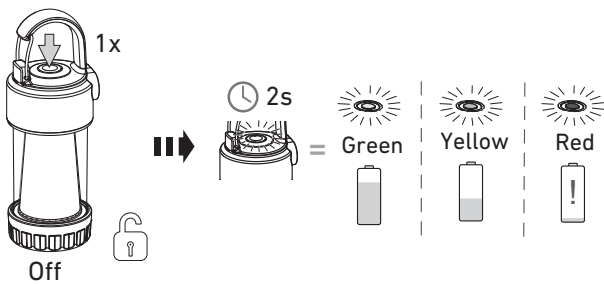

LEDLENSER ML4

White Mode

Red Mode

LEDLENSER ML4

Ledlenser GmbH & Co. KG
 Kronenstr. 5-7 • 42699 Solingen • Germany
 Phone +49 212/5948-0 Fax +49 212/5948-200
 info@ledlenser.com

ledlenser.com

ML4_V.02
 04.12.2019
 1J12A0298