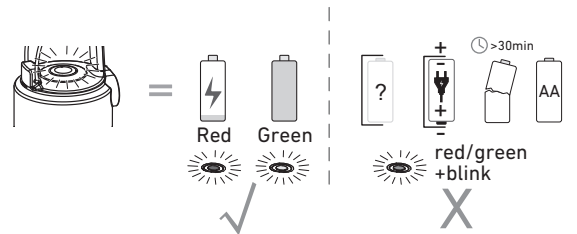

LEDLENSER ML4

White Mode

Red Mode

LEDLENSER ML4

Ledlenser GmbH & Co. KG
 Kronenstr. 5-7 • 42699 Solingen • Germany
 Phone +49 212/5948-0 Fax +49 212/5948-200
 info@ledlenser.com

ledlenser.com

ML4_V.02
 04.12.2019
 1J12A0298