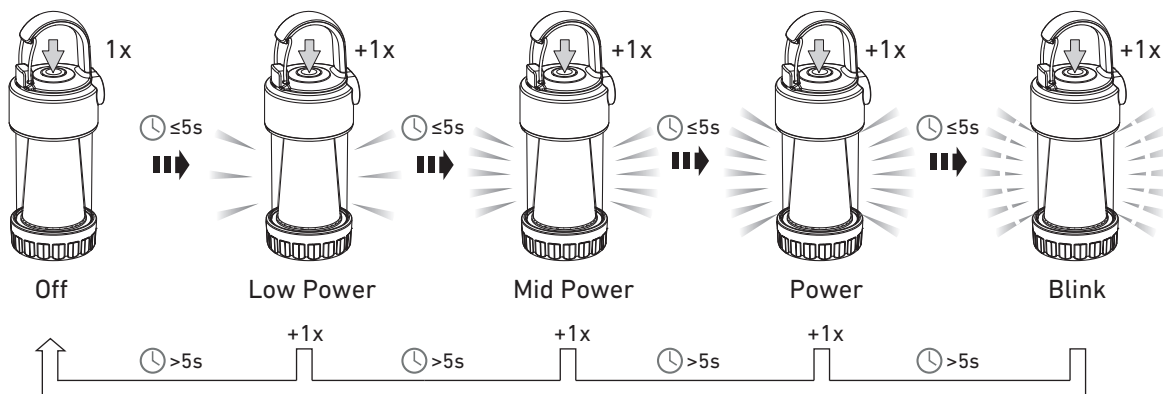

LEDLENSER ML4

White Mode

Red Mode

LEDLENSER ML4

Ledlenser GmbH & Co. KG
 Kronenstr. 5-7 • 42699 Solingen • Germany
 Phone +49 212/5948-0 Fax +49 212/5948-200
 info@ledlenser.com

ledlenser.com

ML4_V.02
 04.12.2019
 1J12A0298