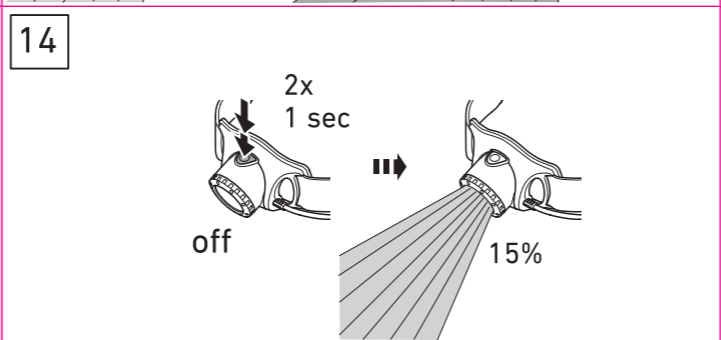

LEDLENSER H7.2/H7R.2/iH7R

Ledlenser GmbH & Co. KG
 Kronenstr. 5-7 • 42699 Solingen • Germany
 Phone +49 212/5948-0 Fax +49 212/5948-200
 info@ledlenser.com

www.ledlenser.com