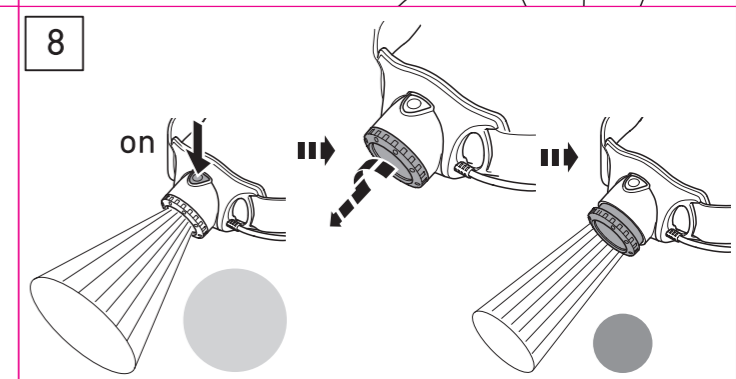

LEDLENSER H7.2/H7R.2/iH7R

Ledlenser GmbH & Co. KG
 Kronenstr. 5-7 • 42699 Solingen • Germany
 Phone +49 212/5948-0 Fax +49 212/5948-200
 info@ledlenser.com

www.ledlenser.com