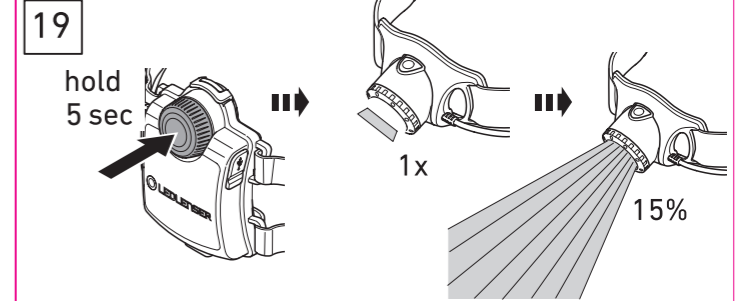

LEDLENSER H7.2/H7R.2/iH7R

Ledlenser GmbH & Co. KG
 Kronenstr. 5-7 • 42699 Solingen • Germany
 Phone +49 212/5948-0 Fax +49 212/5948-200
 info@ledlenser.com

www.ledlenser.com