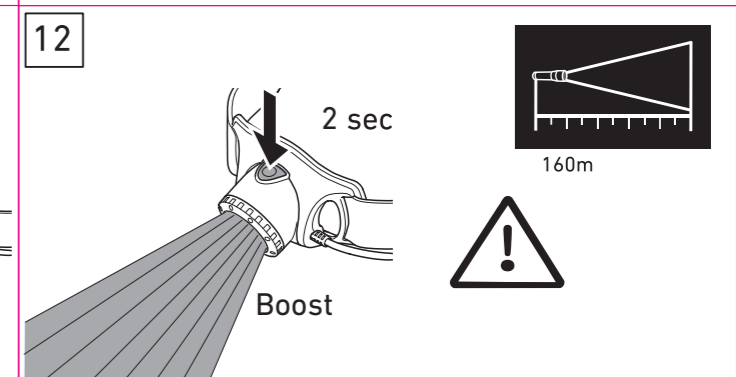

LEDLENSER H7.2/H7R.2/iH7R

Ledlenser GmbH & Co. KG
 Kronenstr. 5-7 • 42699 Solingen • Germany
 Phone +49 212/5948-0 Fax +49 212/5948-200
 info@ledlenser.com

www.ledlenser.com