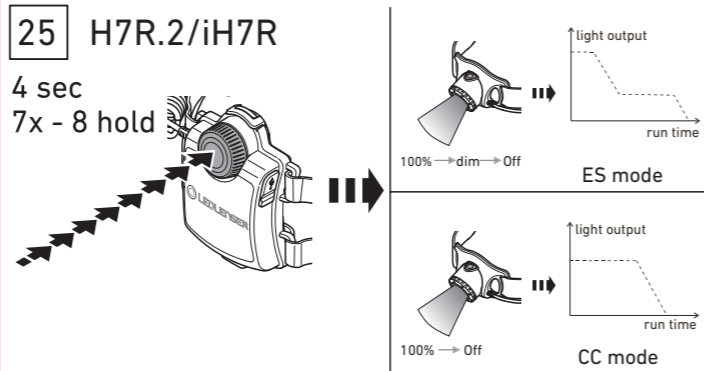

LEDLENSER H7.2/H7R.2/iH7R

Ledlenser GmbH & Co. KG
 Kronenstr. 5-7 • 42699 Solingen • Germany
 Phone +49 212/5948-0 Fax +49 212/5948-200
 info@ledlenser.com

www.ledlenser.com