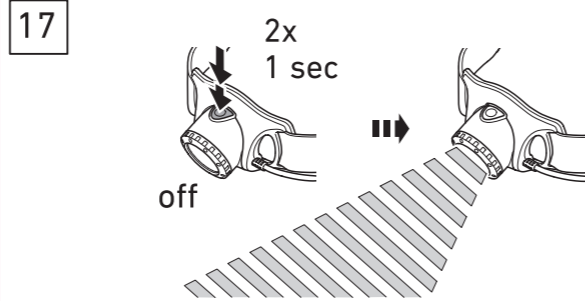

LEDLENSER H7.2/H7R.2/iH7R

Ledlenser GmbH & Co. KG
 Kronenstr. 5-7 • 42699 Solingen • Germany
 Phone +49 212/5948-0 Fax +49 212/5948-200
 info@ledlenser.com

www.ledlenser.com