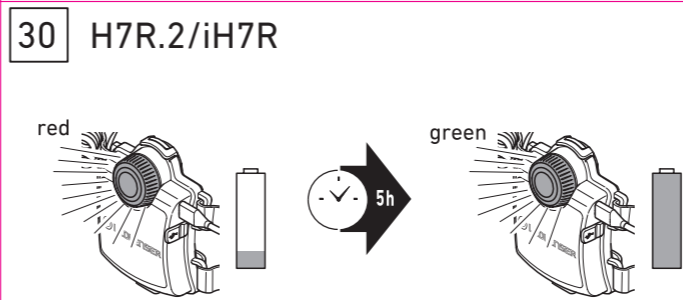

LEDLENSER H7.2/H7R.2/iH7R

Ledlenser GmbH & Co. KG
 Kronenstr. 5-7 • 42699 Solingen • Germany
 Phone +49 212/5948-0 Fax +49 212/5948-200
 info@ledlenser.com

www.ledlenser.com