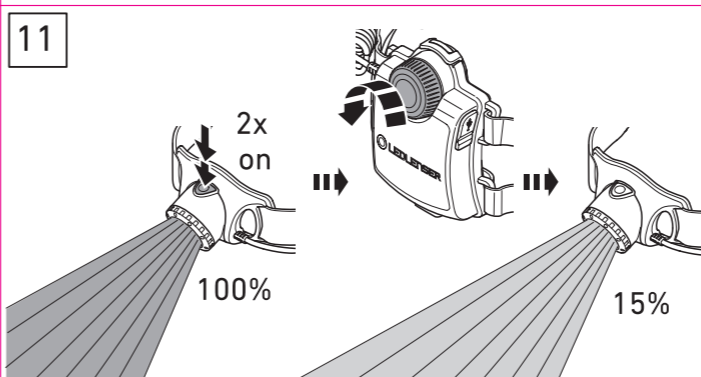

LEDLENSER H7.2/H7R.2/iH7R

Ledlenser GmbH & Co. KG
 Kronenstr. 5-7 • 42699 Solingen • Germany
 Phone +49 212/5948-0 Fax +49 212/5948-200
 info@ledlenser.com

www.ledlenser.com