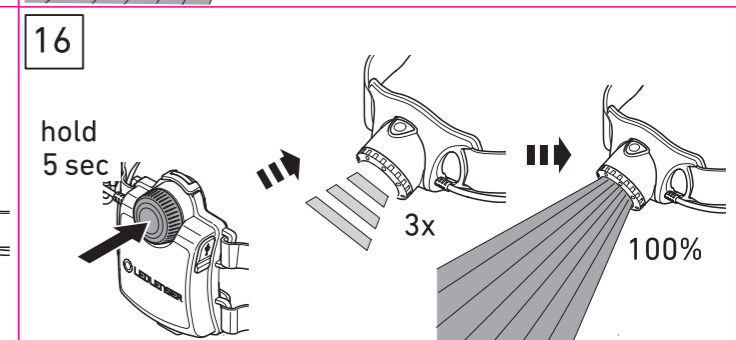

LEDLENSER H7.2/H7R.2/iH7R

Ledlenser GmbH & Co. KG
 Kronenstr. 5-7 • 42699 Solingen • Germany
 Phone +49 212/5948-0 Fax +49 212/5948-200
 info@ledlenser.com

www.ledlenser.com