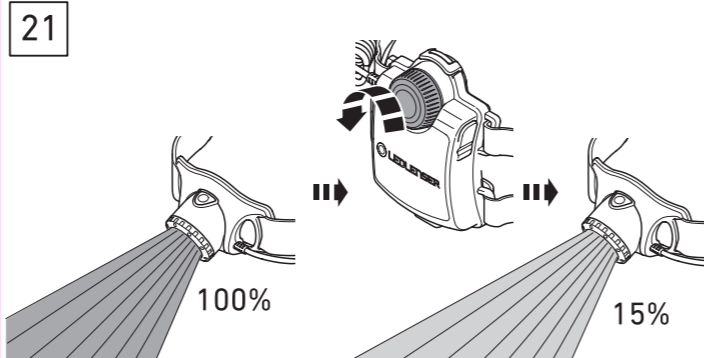

LEDLENSER H7.2/H7R.2/iH7R

Ledlenser GmbH & Co. KG
 Kronenstr. 5-7 • 42699 Solingen • Germany
 Phone +49 212/5948-0 Fax +49 212/5948-200
 info@ledlenser.com

www.ledlenser.com