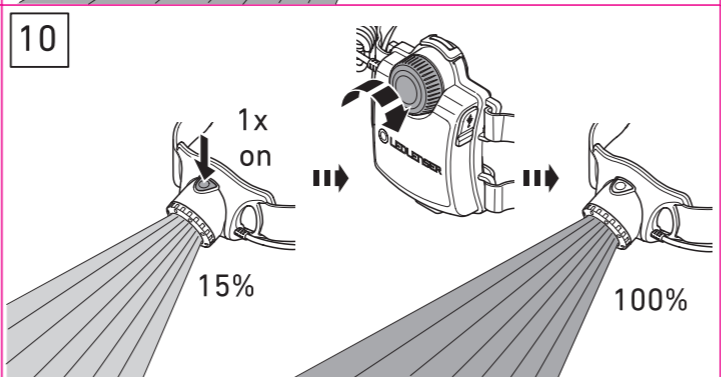

LEDLENSER H7.2/H7R.2/iH7R

Ledlenser GmbH & Co. KG
 Kronenstr. 5-7 • 42699 Solingen • Germany
 Phone +49 212/5948-0 Fax +49 212/5948-200
 info@ledlenser.com

www.ledlenser.com