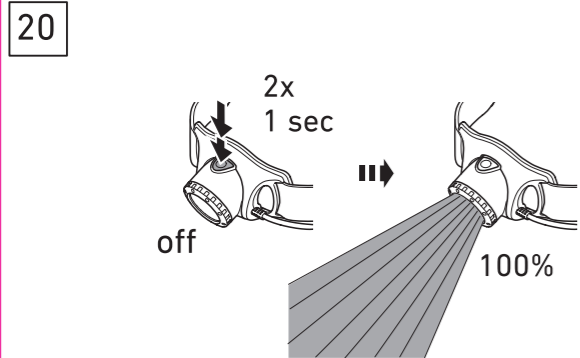

LEDLENSER H7.2/H7R.2/iH7R

Ledlenser GmbH & Co. KG
 Kronenstr. 5-7 • 42699 Solingen • Germany
 Phone +49 212/5948-0 Fax +49 212/5948-200
 info@ledlenser.com

www.ledlenser.com