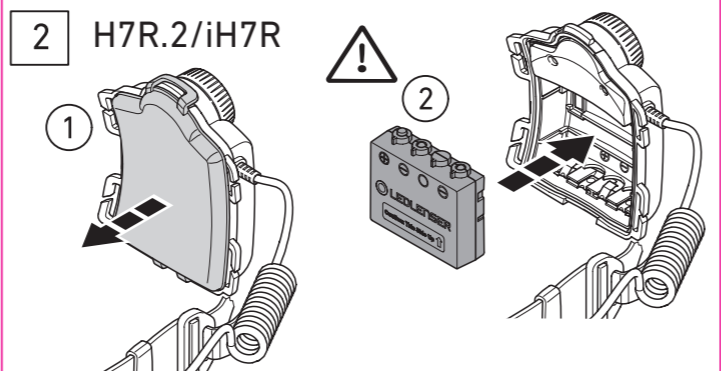

LEDLENSER H7.2/H7R.2/iH7R

Ledlenser GmbH & Co. KG
 Kronenstr. 5-7 • 42699 Solingen • Germany
 Phone +49 212/5948-0 Fax +49 212/5948-200
 info@ledlenser.com

www.ledlenser.com