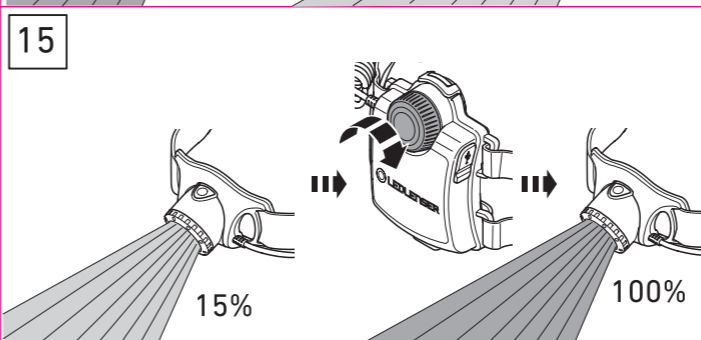

LEDLENSER H7.2/H7R.2/iH7R

Ledlenser GmbH & Co. KG
 Kronenstr. 5-7 • 42699 Solingen • Germany
 Phone +49 212/5948-0 Fax +49 212/5948-200
 info@ledlenser.com

www.ledlenser.com