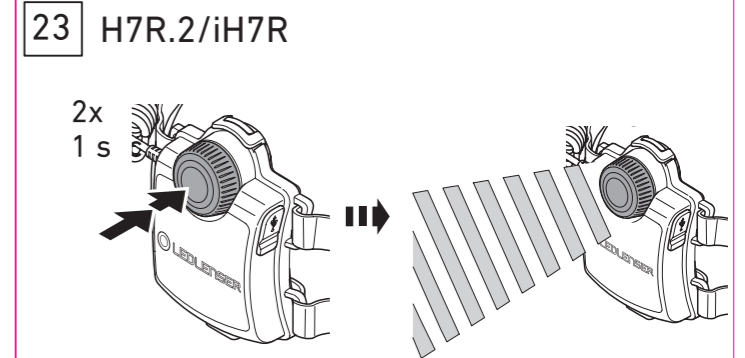

LEDLENSER H7.2/H7R.2/iH7R

Ledlenser GmbH & Co. KG
 Kronenstr. 5-7 • 42699 Solingen • Germany
 Phone +49 212/5948-0 Fax +49 212/5948-200
 info@ledlenser.com

www.ledlenser.com