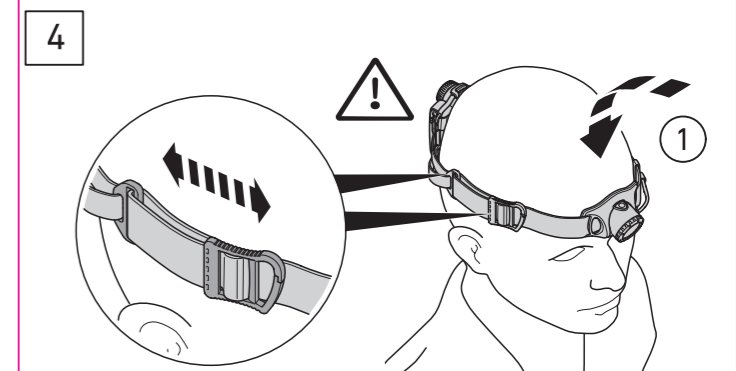

LEDLENSER H7.2/H7R.2/iH7R

Ledlenser GmbH & Co. KG
 Kronenstr. 5-7 • 42699 Solingen • Germany
 Phone +49 212/5948-0 Fax +49 212/5948-200
 info@ledlenser.com

www.ledlenser.com