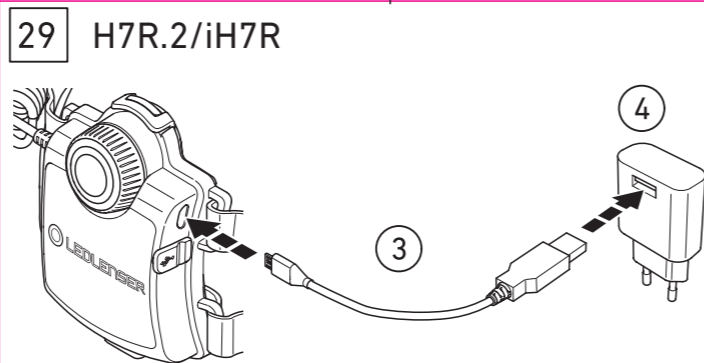

LEDLENSER H7.2/H7R.2/iH7R

Ledlenser GmbH & Co. KG
 Kronenstr. 5-7 • 42699 Solingen • Germany
 Phone +49 212/5948-0 Fax +49 212/5948-200
 info@ledlenser.com

www.ledlenser.com