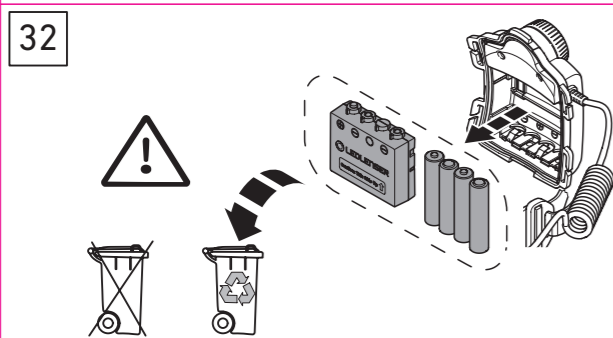

LEDLENSER H7.2/H7R.2/iH7R

Ledlenser GmbH & Co. KG
 Kronenstr. 5-7 • 42699 Solingen • Germany
 Phone +49 212/5948-0 Fax +49 212/5948-200
 info@ledlenser.com

www.ledlenser.com