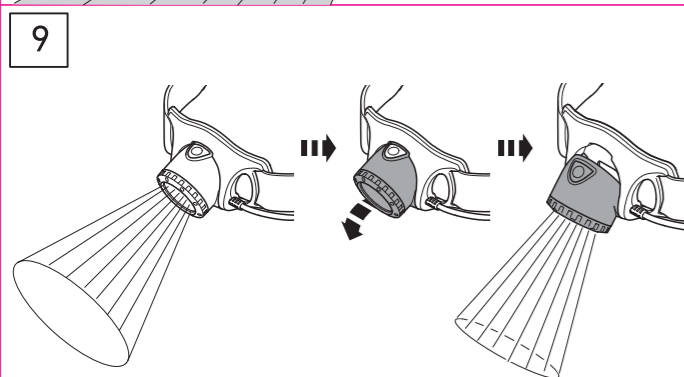

LEDLENSER H7.2/H7R.2/iH7R

Ledlenser GmbH & Co. KG
 Kronenstr. 5-7 • 42699 Solingen • Germany
 Phone +49 212/5948-0 Fax +49 212/5948-200
 info@ledlenser.com

www.ledlenser.com