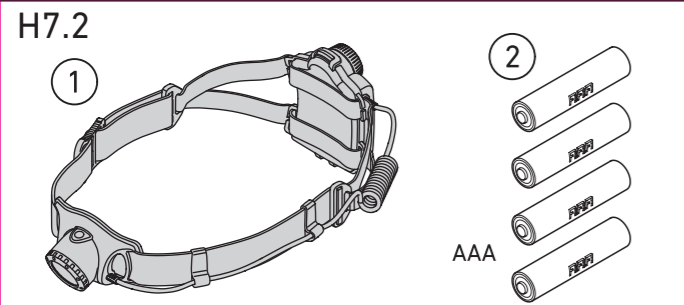

LEDLENSER H7.2/H7R.2/iH7R

Ledlenser GmbH & Co. KG
 Kronenstr. 5-7 • 42699 Solingen • Germany
 Phone +49 212/5948-0 Fax +49 212/5948-200
 info@ledlenser.com

www.ledlenser.com