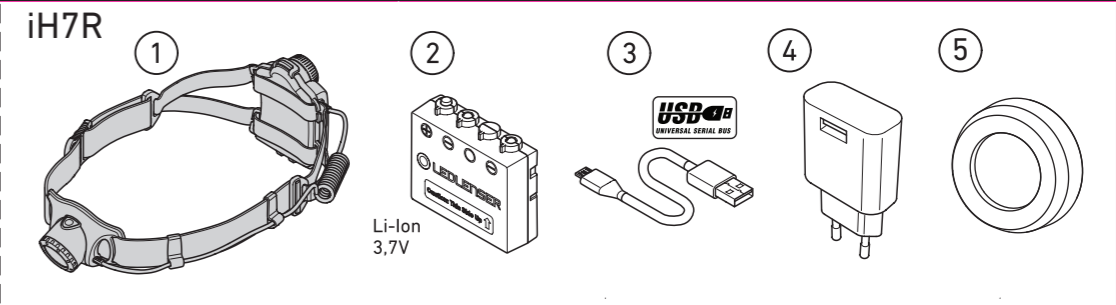

LEDLENSER H7.2/H7R.2/iH7R

Ledlenser GmbH & Co. KG
 Kronenstr. 5-7 • 42699 Solingen • Germany
 Phone +49 212/5948-0 Fax +49 212/5948-200
 info@ledlenser.com

www.ledlenser.com