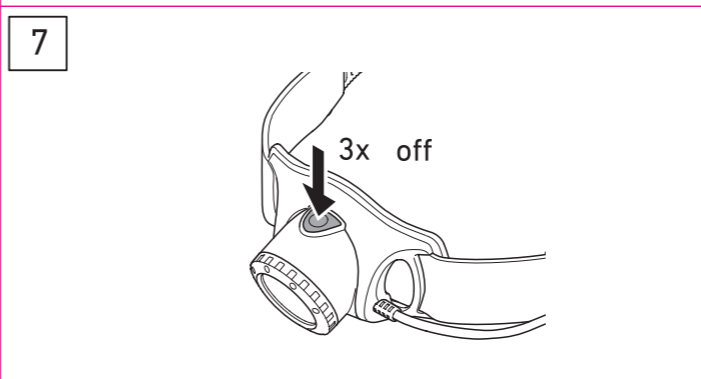

LEDLENSER H7.2/H7R.2/iH7R

Ledlenser GmbH & Co. KG
 Kronenstr. 5-7 • 42699 Solingen • Germany
 Phone +49 212/5948-0 Fax +49 212/5948-200
 info@ledlenser.com

www.ledlenser.com