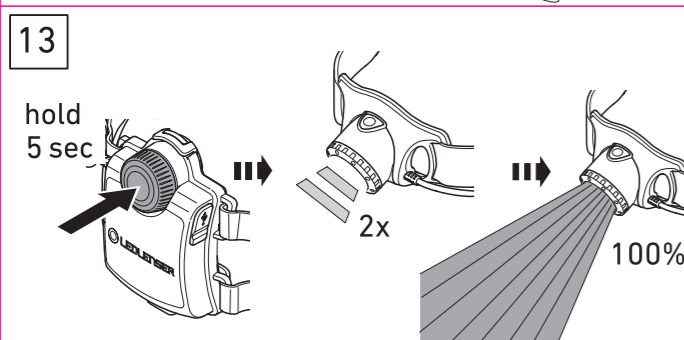

LEDLENSER H7.2/H7R.2/iH7R

Ledlenser GmbH & Co. KG
 Kronenstr. 5-7 • 42699 Solingen • Germany
 Phone +49 212/5948-0 Fax +49 212/5948-200
 info@ledlenser.com

www.ledlenser.com