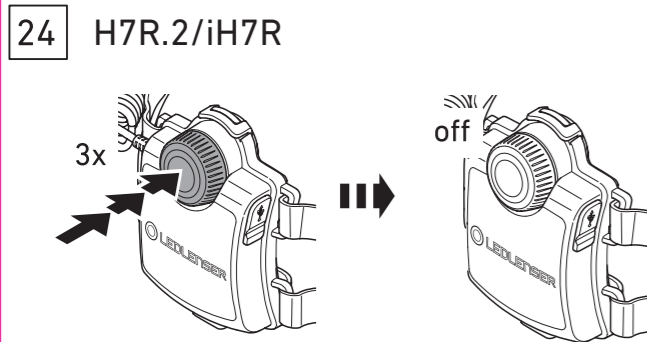

LEDLENSER H7.2/H7R.2/iH7R

Ledlenser GmbH & Co. KG
 Kronenstr. 5-7 • 42699 Solingen • Germany
 Phone +49 212/5948-0 Fax +49 212/5948-200
 info@ledlenser.com

www.ledlenser.com