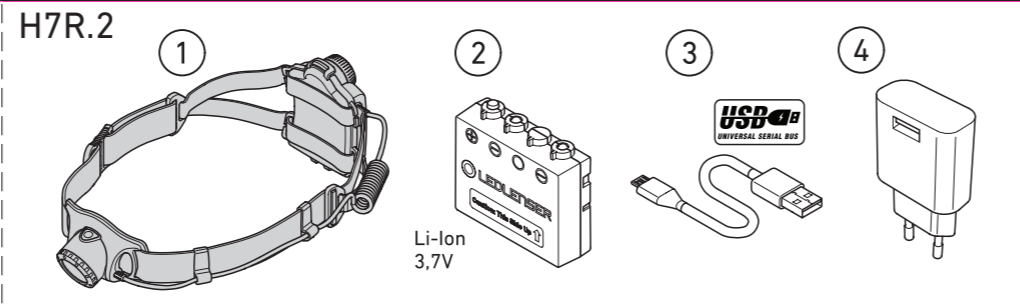

LEDLENSER H7.2/H7R.2/iH7R

Ledlenser GmbH & Co. KG
 Kronenstr. 5-7 • 42699 Solingen • Germany
 Phone +49 212/5948-0 Fax +49 212/5948-200
 info@ledlenser.com

www.ledlenser.com