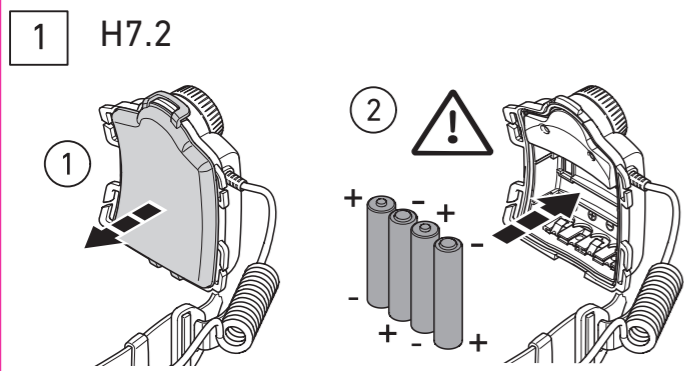

LEDLENSER H7.2/H7R.2/iH7R

Ledlenser GmbH & Co. KG
 Kronenstr. 5-7 • 42699 Solingen • Germany
 Phone +49 212/5948-0 Fax +49 212/5948-200
 info@ledlenser.com

www.ledlenser.com