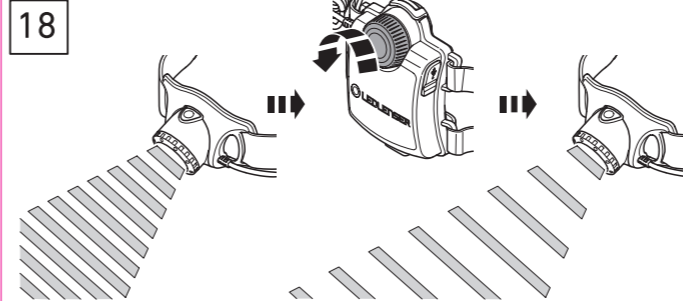

LEDLENSER H7.2/H7R.2/iH7R

Ledlenser GmbH & Co. KG
 Kronenstr. 5-7 • 42699 Solingen • Germany
 Phone +49 212/5948-0 Fax +49 212/5948-200
 info@ledlenser.com

www.ledlenser.com