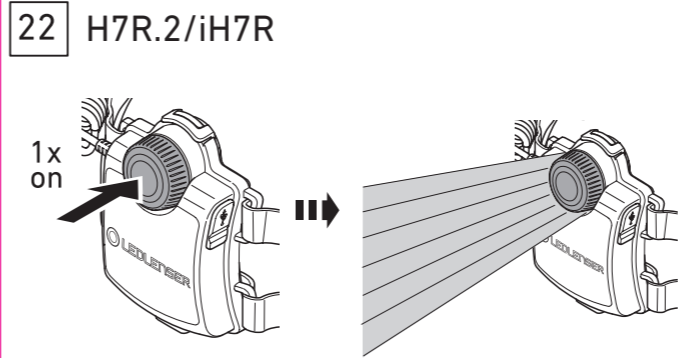

LEDLENSER H7.2/H7R.2/iH7R

Ledlenser GmbH & Co. KG
 Kronenstr. 5-7 • 42699 Solingen • Germany
 Phone +49 212/5948-0 Fax +49 212/5948-200
 info@ledlenser.com

www.ledlenser.com