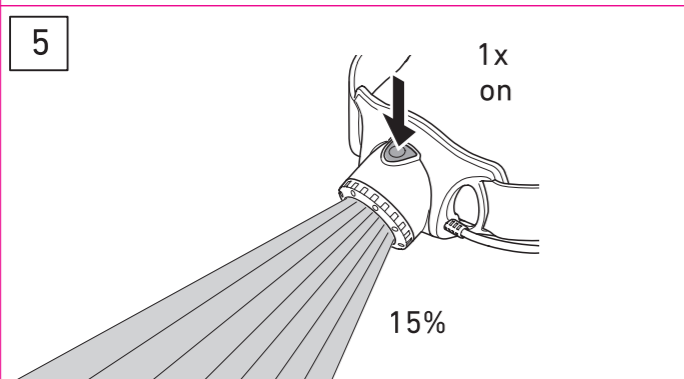

LEDLENSER H7.2/H7R.2/iH7R

Ledlenser GmbH & Co. KG
 Kronenstr. 5-7 • 42699 Solingen • Germany
 Phone +49 212/5948-0 Fax +49 212/5948-200
 info@ledlenser.com

www.ledlenser.com