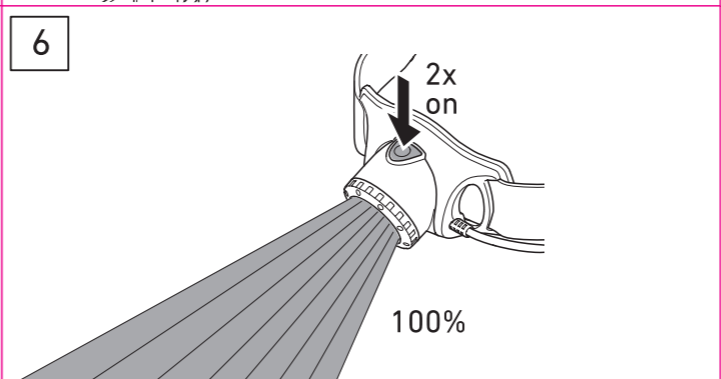

LEDLENSER H7.2/H7R.2/iH7R

Ledlenser GmbH & Co. KG
 Kronenstr. 5-7 • 42699 Solingen • Germany
 Phone +49 212/5948-0 Fax +49 212/5948-200
 info@ledlenser.com

www.ledlenser.com