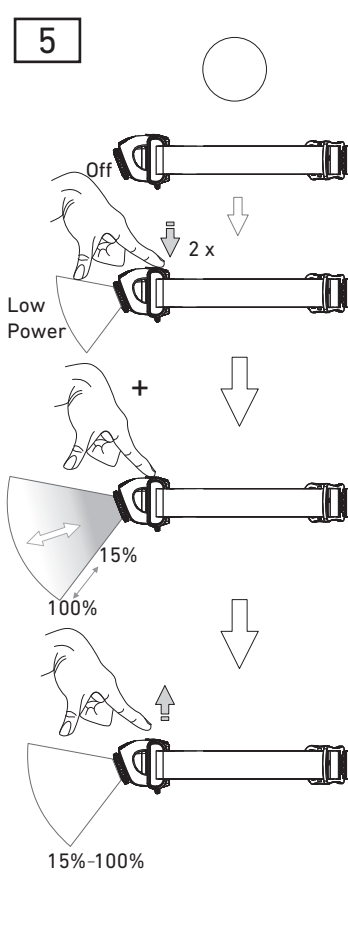

1

2

4

3

SEO 5

iSEO 5R/MH6

Ledlenser GmbH & Co. KG
 Kronenstr. 5-7 • 42699 Solingen • Germany
 Phone +49 212/5948-0 Fax +49 212/5948-200
 info@ledlenser.com

www.ledlenser.com