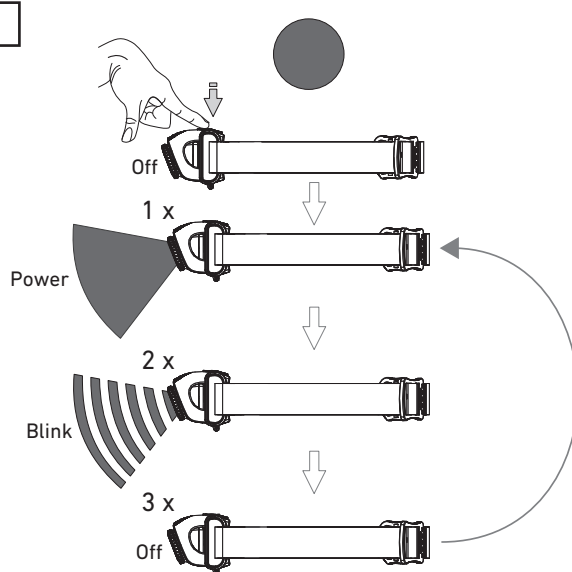

1

2

4

3

SEO 5

iSEO 5R/MH6

Ledlenser GmbH & Co. KG
 Kronenstr. 5-7 • 42699 Solingen • Germany
 Phone +49 212/5948-0 Fax +49 212/5948-200
 info@ledlenser.com

www.ledlenser.com