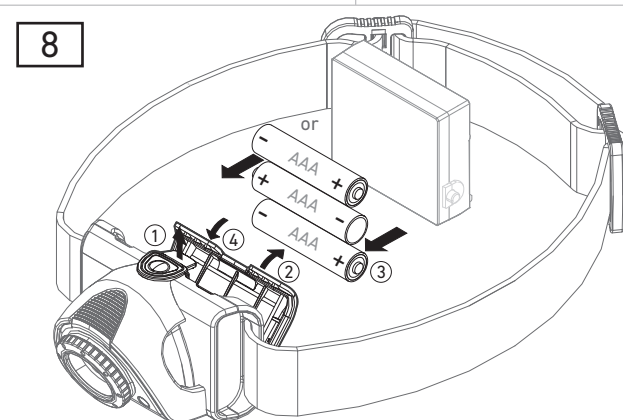

1

2

4

3

SEO 5

iSEO 5R/MH6

Ledlenser GmbH & Co. KG
 Kronenstr. 5-7 • 42699 Solingen • Germany
 Phone +49 212/5948-0 Fax +49 212/5948-200
 info@ledlenser.com

www.ledlenser.com