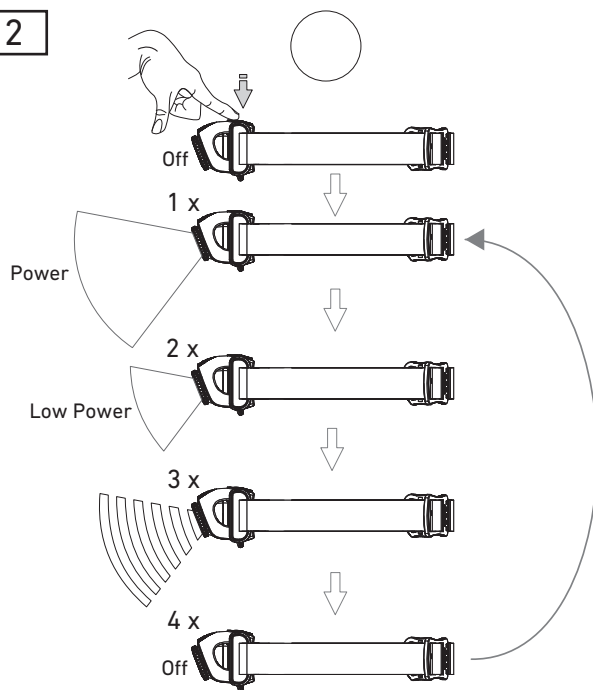

1

2

4

3

SEO 5

iSEO 5R/MH6

Ledlenser GmbH & Co. KG
 Kronenstr. 5-7 • 42699 Solingen • Germany
 Phone +49 212/5948-0 Fax +49 212/5948-200
 info@ledlenser.com

www.ledlenser.com