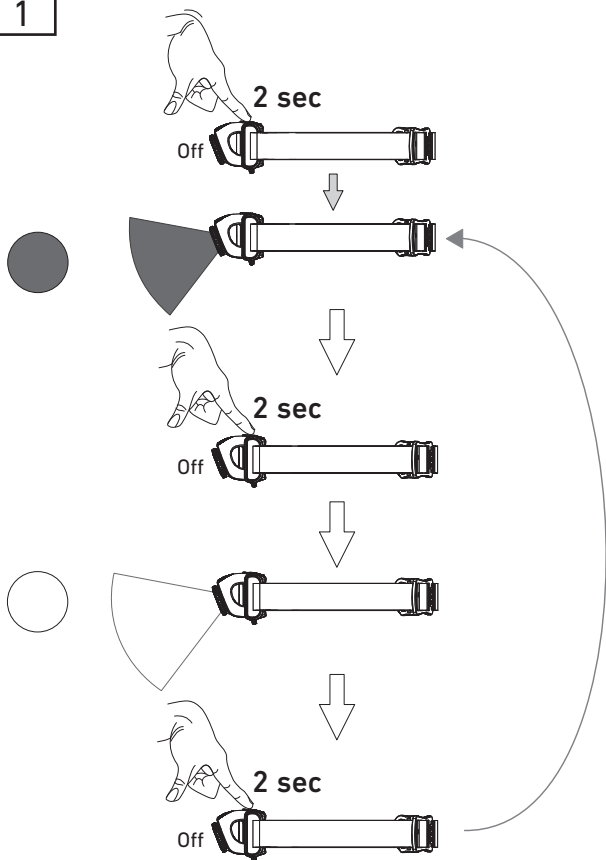

1

2

4

3

SEO 5

iSEO 5R/MH6

Ledlenser GmbH & Co. KG
 Kronenstr. 5-7 • 42699 Solingen • Germany
 Phone +49 212/5948-0 Fax +49 212/5948-200
 info@ledlenser.com

www.ledlenser.com