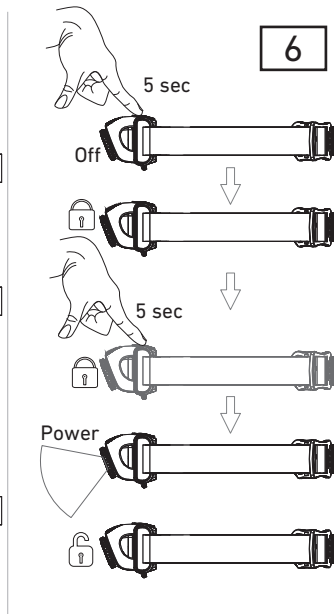

1

2

4

3

SEO 5

iSEO 5R/MH6

Ledlenser GmbH & Co. KG
 Kronenstr. 5-7 • 42699 Solingen • Germany
 Phone +49 212/5948-0 Fax +49 212/5948-200
 info@ledlenser.com

www.ledlenser.com