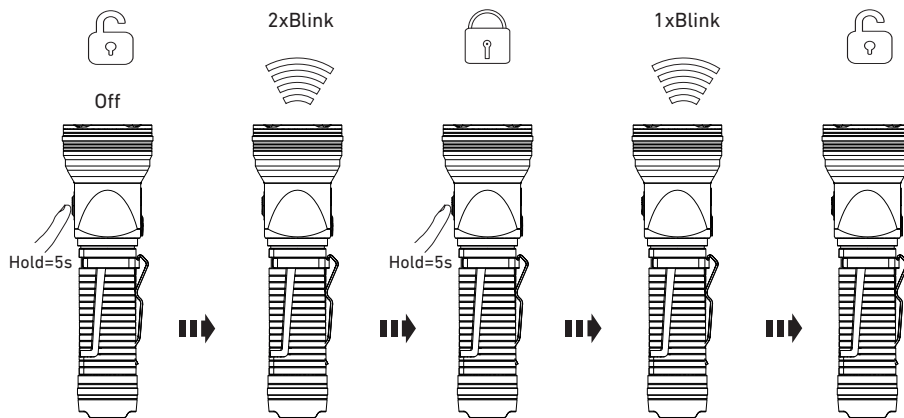

TFX Propus 3500

Propus 3500

21700

USB A To Type-C

TFX Propus 3500

Ledlenser GmbH & Co. KG
 Kronenstrasse 5-7 • 42699 Solingen • Germany
 Phone +49 212/5948-0 Fax +49 212/5948-200
 info@ledlenser.com

1J12Axxxx
 Propus3500_V0
 20210408