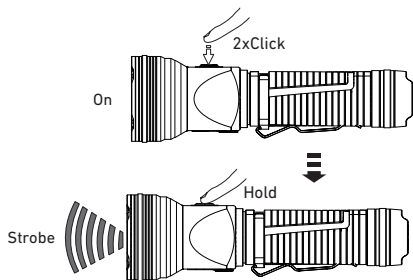

TFX Propus 3500

Propus 3500

21700

USB A To Type-C

TFX Propus 3500

Ledlenser GmbH & Co. KG
 Kronenstrasse 5-7 • 42699 Solingen • Germany
 Phone +49 212/5948-0 Fax +49 212/5948-200
 info@ledlenser.com

1J12Axxxx
 Propus3500_V0
 20210408