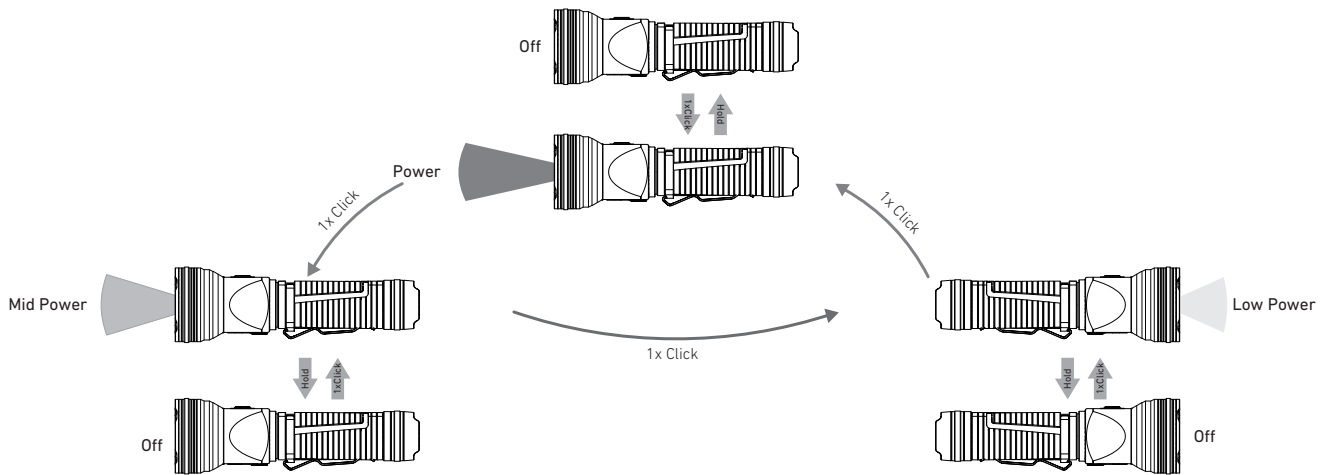

TFX Propus 3500

Propus 3500

21700

USB A To Type-C

TFX Propus 3500

Ledlenser GmbH & Co. KG
 Kronenstrasse 5-7 • 42699 Solingen • Germany
 Phone +49 212/5948-0 Fax +49 212/5948-200
 info@ledlenser.com

1J12Axxxx
 Propus3500_V0
 20210408