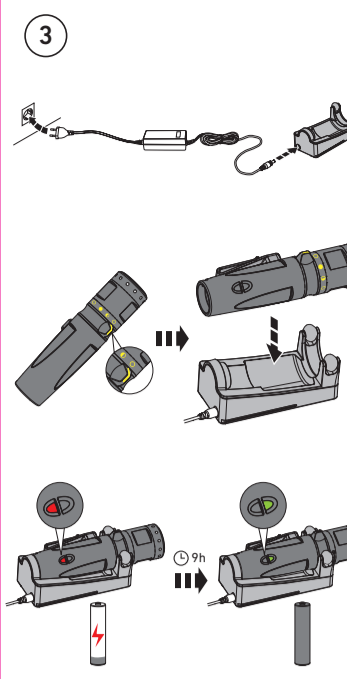

EN Instructions for use

Warning:

EU declaration of conformity
Product: Ledlenser iL7R (Item number 501052, excluding power adapter)
This declaration is issued under the sole responsibility of the manufacturer.

Carefully read this manual before putting the product to use and follow the instructions closely. Retain this manual in a safe location for future reference.

stress.
Foreign matter (e.g. dust), found inside the housing must be removed immediately. If foreign matter is found inside the housing the product must be inspected for any signs of damage.

while the product is charging. When the product is fully charged, the charging indicator will show green.

inside an area with explosive atmosphere. Replace batteries only outside the explosive atmosphere.

DE Bedienungsanleitung

Achtung:

EU Konformitätserklärung
Produkt: Ledlenser iL7R (Artikel 501052, ohne Netzteil)
Die alleinige Verantwortung für die Ausstellung dieser Konformitätserklärung trägt der Hersteller.

Bitte lesen und befolgen Sie diese Bedienungsanleitung genau. Bewahren Sie die Anleitung an einem sicheren Ort auf.

Sonnenstrahlung oder chemischen Einflüssen aus.
Wenn Staub oder sonstige Fremdkörper im Gehäuse gefunden werden, so müssen diese umgehend entfernt und das Gehäuse auf Beschädigungen geprüft werden.

Taschenlampe aus und Stecken die Lampe in die Ladeschale. Die Ladestandsanzeige leuchtet rot während das Produkt geladen wird und grün wenn der Ladevorgang abgeschlossen ist.

Lichtquelle.
9. Bringen Sie das Produkt nur in einen Ex-Bereich, wenn es vollständig geschlossen ist.

NL Gebruikshandleiding

Let op:

EU conformiteitsverklaring
Product: Ledlenser iL7R (artikel 501052, zonder adapter)
De producent is de enige verantwoordelijke voor de uitgave van deze conformiteitsverklaring

Lees de gebruikshandleiding zorgvuldig door en volg de instructies op. Bewaar deze gebruikshandleiding op een veilige plaats voor toekomstige raadpleging indien nodig.

Stel het product niet bloot aan extreme milieu-omstandigheden, hitte, zonlicht of chemische invloed.
Verwijder direct vreemde materie (bijv. stof) uit de behuizing van het apparaat.

3. Verbind het laadstation met de stroomvoorziening. Schakel de zaklamp uit en steek de lamp in het laadstation. De weergave brandt rood als het product wordt geladen en groen als het laden is voltooid.

9. Gebruik het product alleen in een explosieve omgeving als het volledig gesloten is. Open het product niet in een dergelijke omgeving. Batterijen mogen niet in een explosieve omgeving worden vervangen.

FR Instructions d'utilisation

Attention:

Déclaration de conformité européenne
Produit : Ledlenser iL7R (article 501052, sans bloc d'alimentation)
La présente déclaration de conformité est établie sous la seule responsabilité du fabricant

Veillez lire attentivement et respecter ces instructions d'utilisation. Conservez ces instructions dans un lieu sûr.