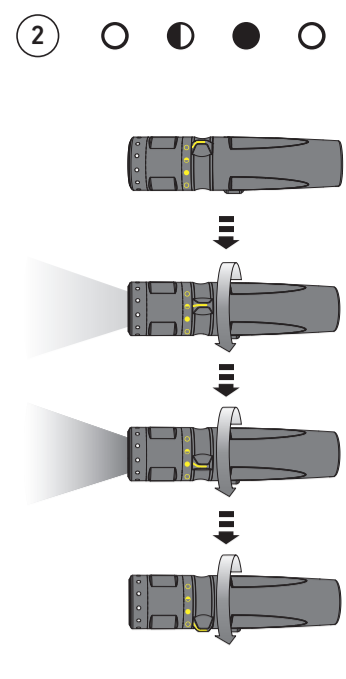

EN Instructions for use

Warning:

EU declaration of conformity
Product: Ledlenser iL7R (Item number 501052, excluding power adapter)
This declaration is issued under the sole responsibility of the manufacturer.

Carefully read this manual before putting the product to use and follow the instructions closely. Retain this manual in a safe location for future reference.

stress.
Foreign matter (e.g. dust), found inside the housing must be removed immediately. If foreign matter is found inside the housing the product must be inspected for any signs of damage.

while the product is charging. When the product is fully charged, the charging indicator will show green.

inside an area with explosive atmosphere. Replace batteries only outside the explosive atmosphere.

DE Bedienungsanleitung

Achtung:

EU Konformitätserklärung
Produkt: Ledlenser iL7R (Artikel 501052, ohne Netzteil)
Die alleinige Verantwortung für die Ausstellung dieser Konformitätserklärung trägt der Hersteller.

Bitte lesen und befolgen Sie diese Bedienungsanleitung genau. Bewahren Sie die Anleitung an einem sicheren Ort auf.

Sonnenstrahlung oder chemischen Einflüssen aus.
Wenn Staub oder sonstige Fremdkörper im Gehäuse gefunden werden, so müssen diese umgehend entfernt und das Gehäuse auf Beschädigungen geprüft werden.

Taschenlampe aus und Stecken die Lampe in die Ladeschale. Die Ladestandsanzeige leuchtet rot während das Produkt geladen wird und grün wenn der Ladevorgang abgeschlossen ist.

Lichtquelle.
9. Bringen Sie das Produkt nur in einen Ex-Bereich, wenn es vollständig geschlossen ist.

NL Gebruikshandleiding

Let op:

EU conformiteitsverklaring
Product: Ledlenser iL7R (artikel 501052, zonder adapter)
De producent is de enige verantwoordelijke voor de uitgave van deze conformiteitsverklaring

Lees de gebruikshandleiding zorgvuldig door en volg de instructies op. Bewaar deze gebruikshandleiding op een veilige plaats voor toekomstige raadpleging indien nodig.

Stel het product niet bloot aan extreme milieu-omstandigheden, hitte, zonlicht of chemische invloed.
Verwijder direct vreemde materie (bijv. stof) uit de behuizing van het apparaat.

3. Verbind het laadstation met de stroomvoorziening. Schakel de zaklamp uit en steek de lamp in het laadstation. De weergave brandt rood als het product wordt geladen en groen als het laden is voltooid.

9. Gebruik het product alleen in een explosieve omgeving als het volledig gesloten is. Open het product niet in een dergelijke omgeving. Batterijen mogen niet in een explosieve omgeving worden vervangen.

FR Instructions d'utilisation

Attention:

Déclaration de conformité européenne
Produit : Ledlenser iL7R (article 501052, sans bloc d'alimentation)
La présente déclaration de conformité est établie sous la seule responsabilité du fabricant

Veillez lire attentivement et respecter ces instructions d'utilisation. Conservez ces instructions dans un lieu sûr.